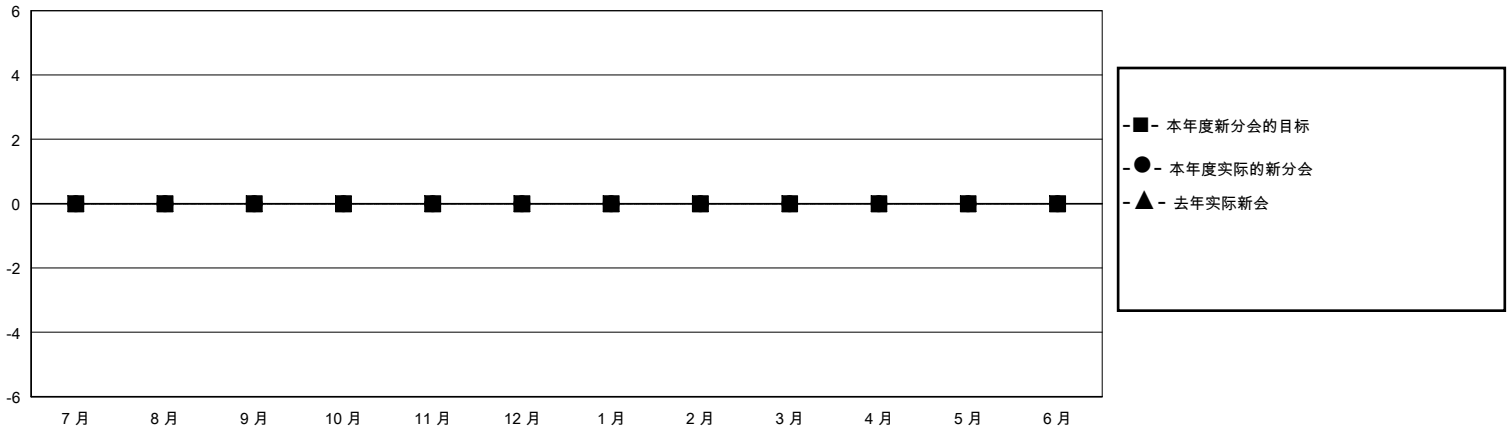

MONTHLY MEMBERSHIP PROGRESS REPORT

District 380

Results as of: 1/31/2024

GMT:

地点 CHINA

GMT宪章区

分会			
成果 2023-2024			
季	新分会目标	新会	会员流失的分会
7月/8月/9月	0	0	1
10月/11月/12月	0	0	0
1月/2月/3月	0	0	0
4月/5月/6月	0	0	0

位会员@每位须缴			
成果 2023-2024			
季	会员净增长目标	实际会员增长数	实际退会会员 (包括转会)
7月/8月/9月	0	30	16
10月/11月/12月	0	271	13
1月/2月/3月	0	5	6
4月/5月/6月	0	0	0

目标与实际新会累积

目标和实际会员累积

已取消的分会: 1	77 CLUBS OF 140 增添1位或以上的新会员	性别分布 男 2,240 (59.20%) 女 1,544 (40.80%)
放弃的会员 过世 1 分会已取消 0 其他 34 总计 35	点击这里取得累计会员数据	总计家庭单位会员数 2 支付减半会费的家庭会员 1