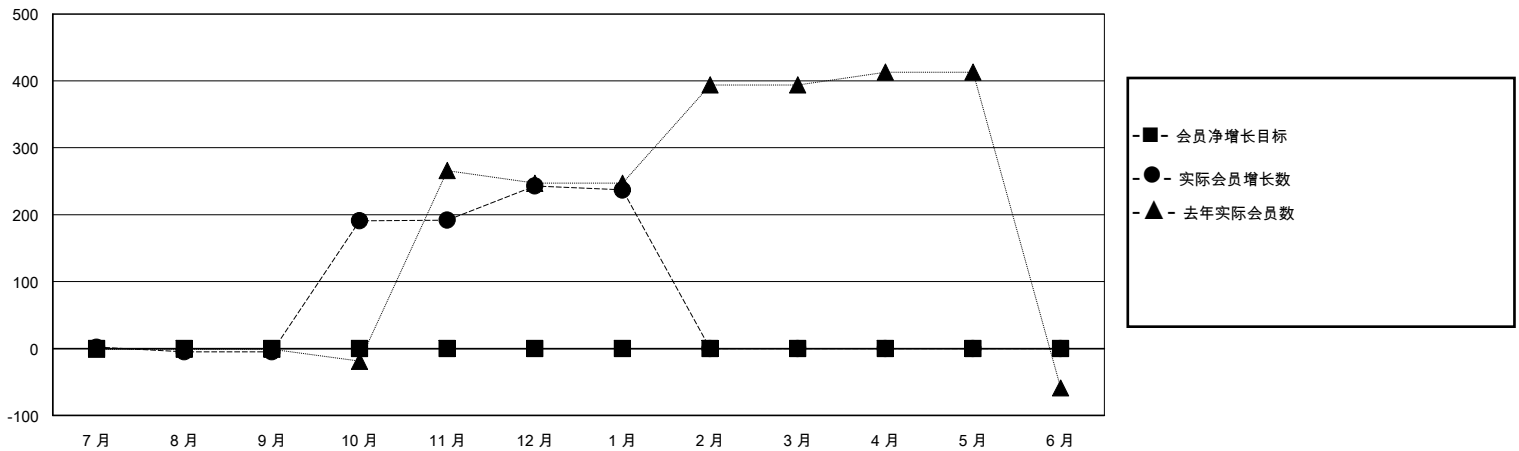

MONTHLY MEMBERSHIP PROGRESS REPORT

District 380

Results as of: 1/31/2024

GMT:

地点 CHINA

GMT宪章区

分会			
成果 2023-2024			
季	新分会目标	新会	会员流失的分会
7月/8月/9月	0	0	1
10月/11月/12月	0	0	0
1月/2月/3月	0	0	0
4月/5月/6月	0	0	0

位会员@每位须缴			
成果 2023-2024			
季	会员净增长目标	实际会员增长数	实际退会会员 (包括转会)
7月/8月/9月	0	30	16
10月/11月/12月	0	271	13
1月/2月/3月	0	5	6
4月/5月/6月	0	0	0

目标与实际新会累积

目标和实际会员累积

已取消的分会: 1	77 CLUBS OF 140 增添1位或以上的新会员	性别分布 男 2,240 (59.20%) 女 1,544 (40.80%)
放弃的会员 过世 1 分会已取消 0 其他 34 总计 35	点击这里取得累计会员数据	总计家庭单位会员数 2 支付减半会费的家庭会员 1